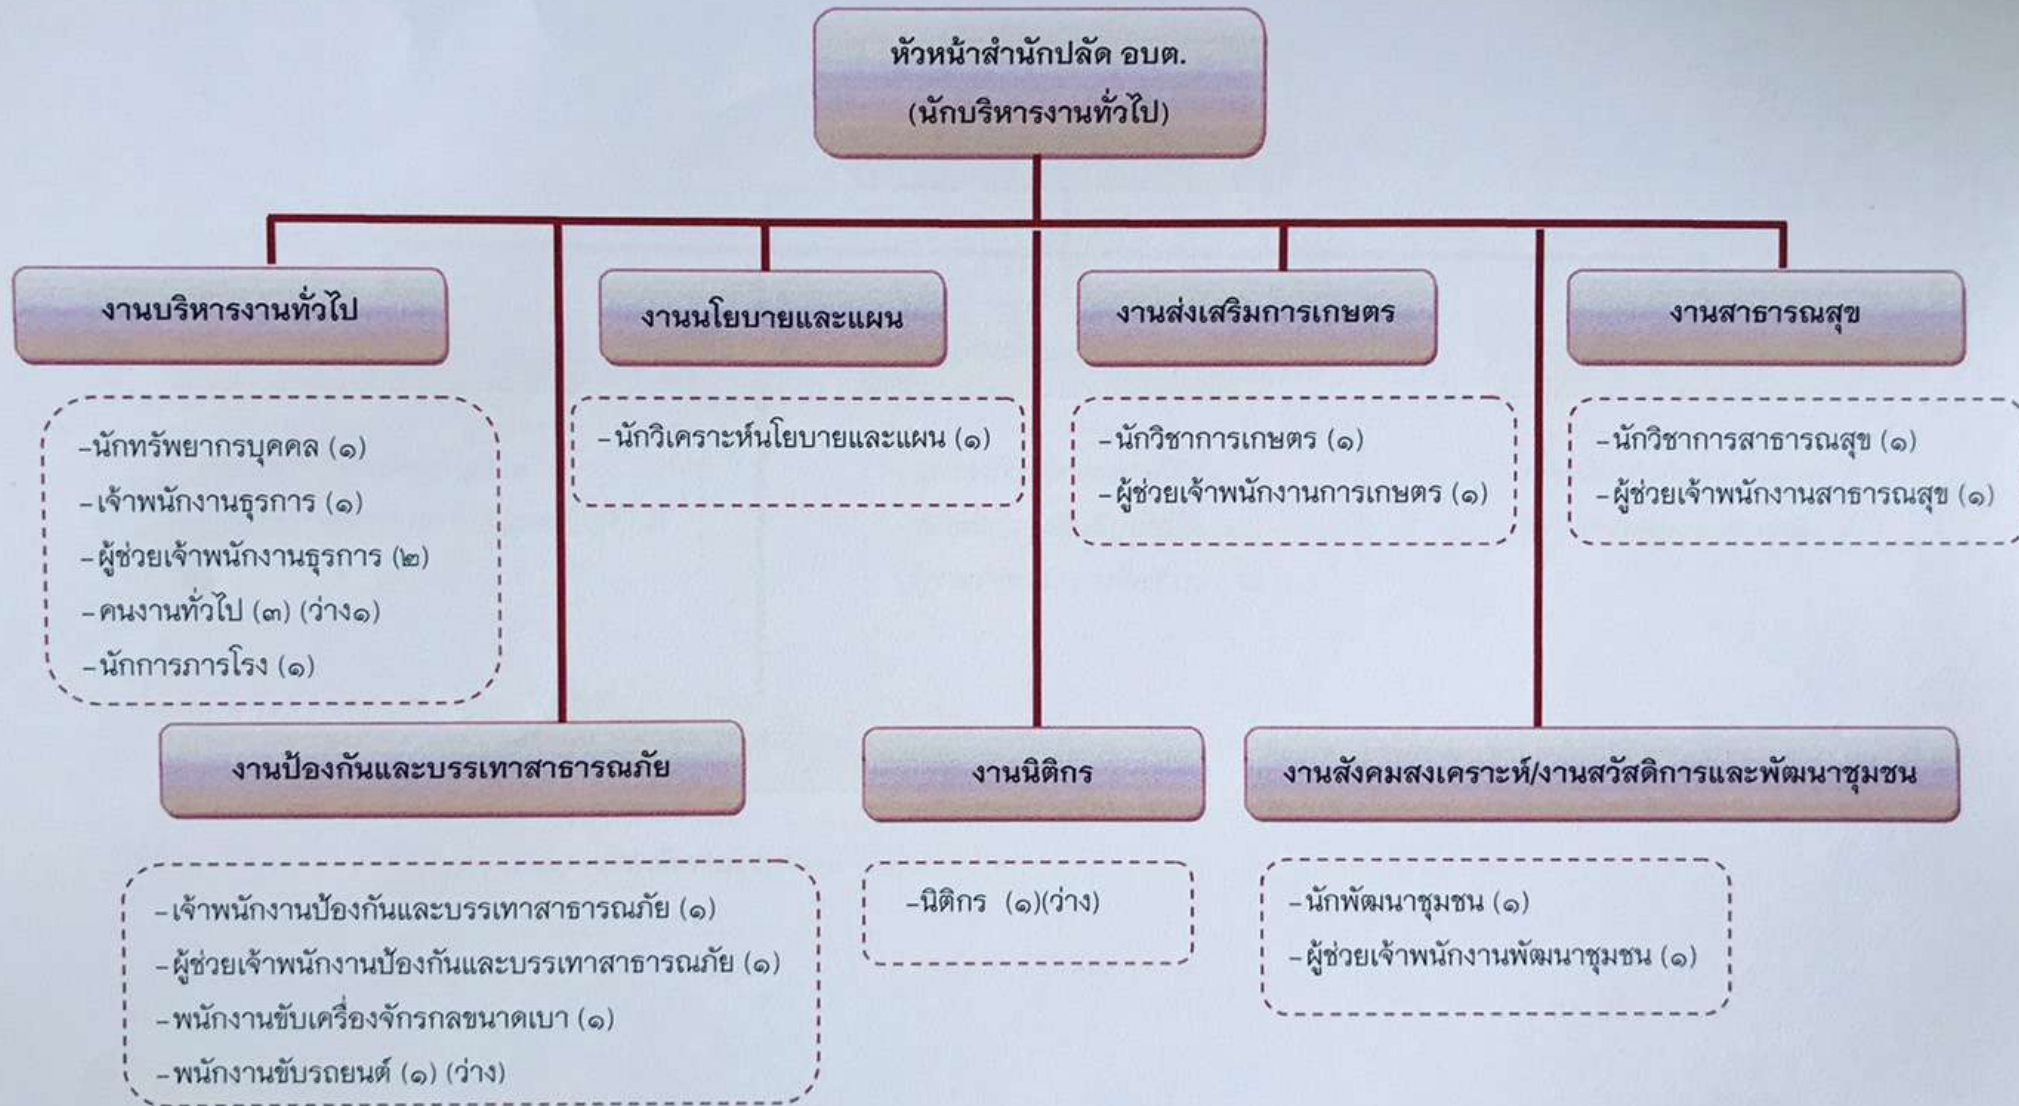

แผนผังโครงสร้างองค์การบริหารส่วนตำบลสมสะอาด

องค์การบริหารส่วนตำบลสมสะอาด

โครงสร้างสำนักงานปลัด อบต.

โครงสร้างองค์กร

โครงสร้างกองช่าง

โครงสร้างกองการศึกษา ศาสนาและวัฒนธรรม