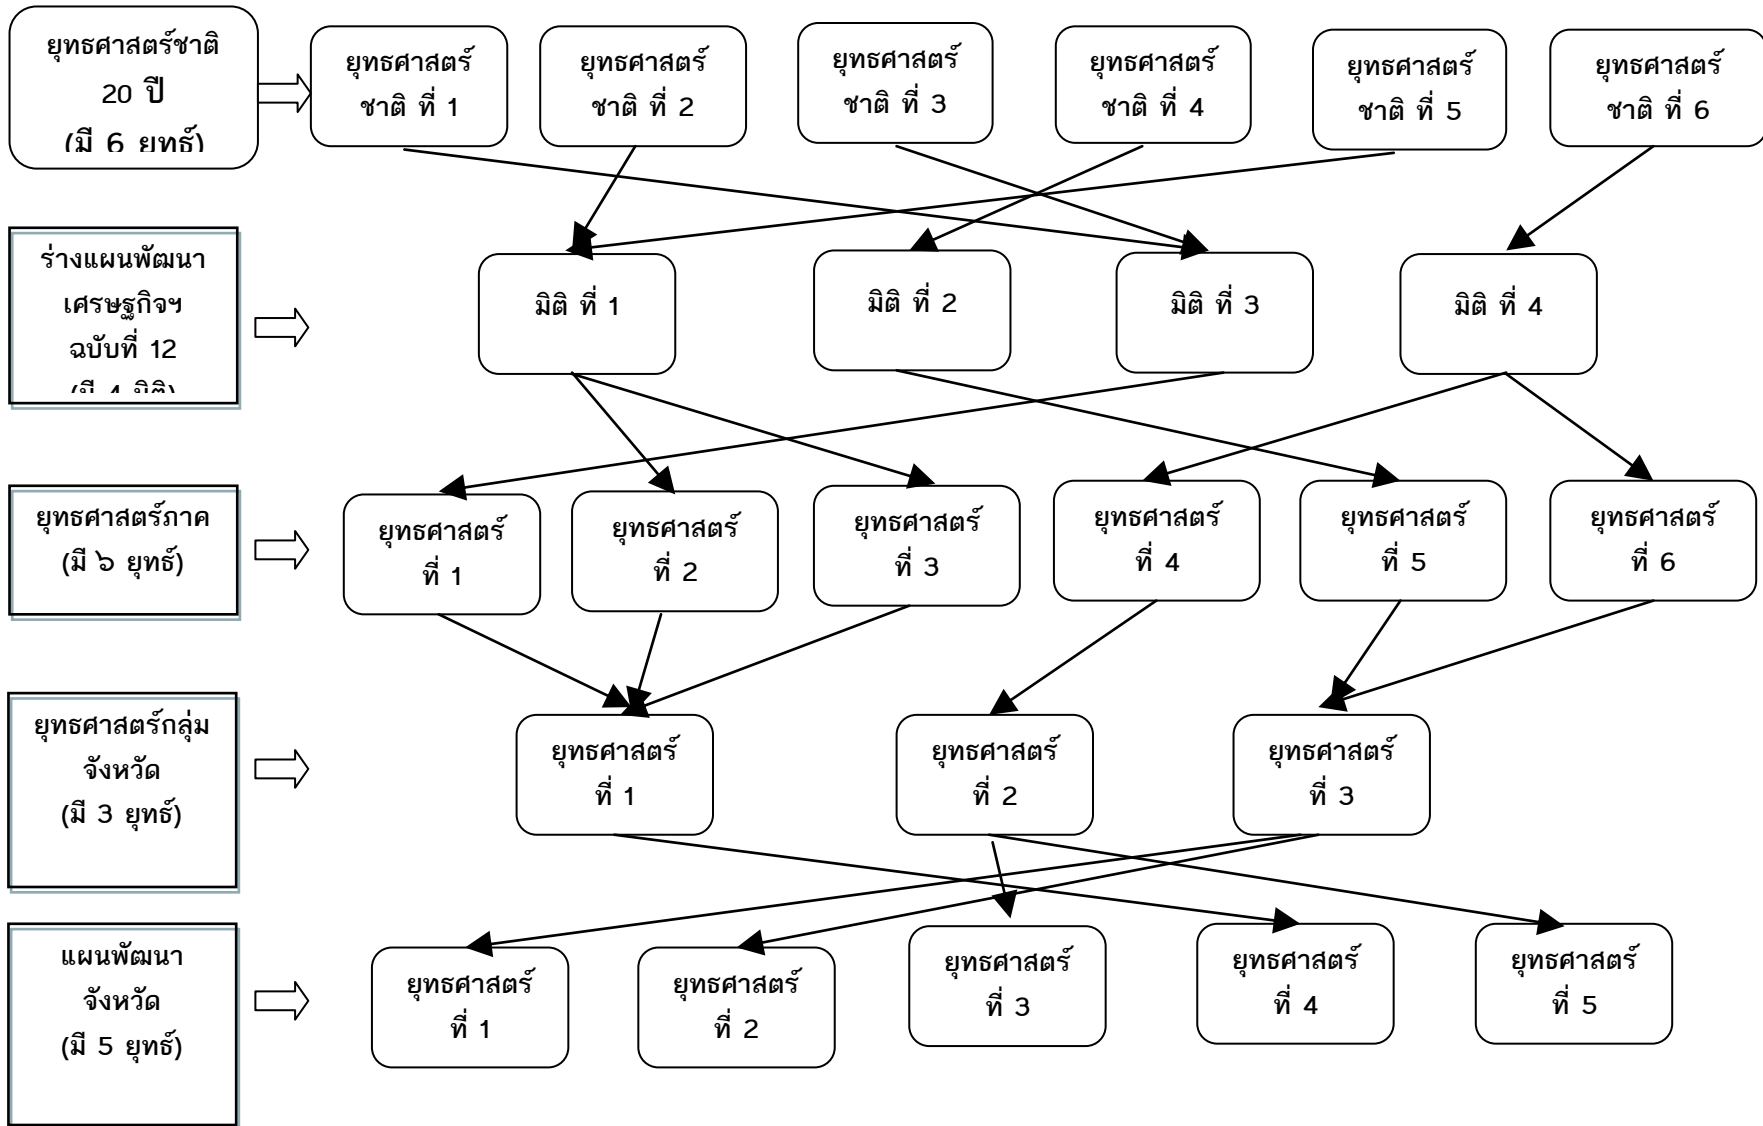

2.8 ความเชื่อมโยงของยุทธศาสตร์ในภาพรวม

การจัดทำแผนพัฒนาท้องถิ่นขององค์การบริหารส่วนตำบลมีความเชื่อมโยงของยุทธศาสตร์ในภาพรวม ดังนี้

ความเชื่อมโยงแผนยุทธศาสตร์การพัฒนางค์การบริหารส่วนตำบลสมสะอาด

ความเชื่อมโยงแผนยุทธศาสตร์การพัฒนางานองค์การบริหารส่วนตำบลสมสะอาด (ต่อ)