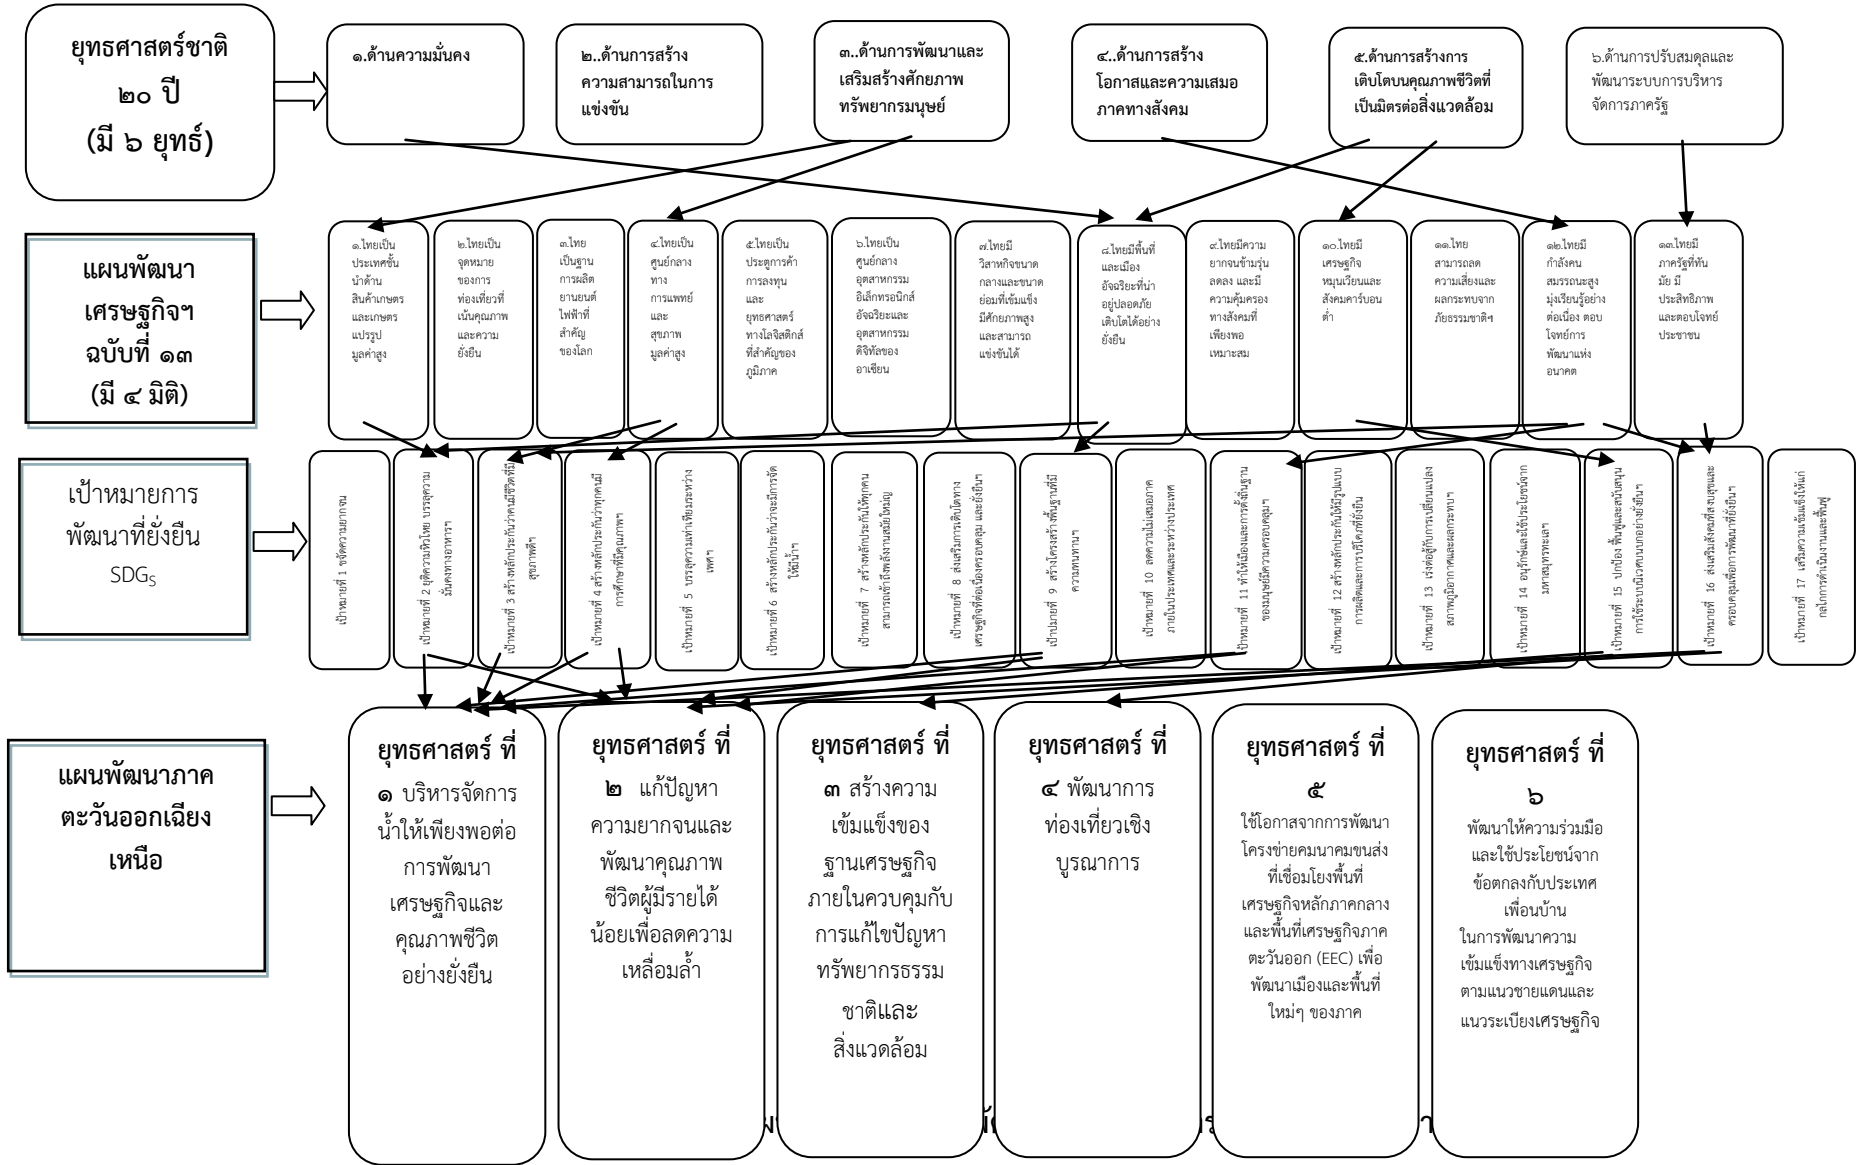

๒.๘ ความเชื่อมโยงของยุทธศาสตร์ในภาพรวม

การจัดทำแผนพัฒนาท้องถิ่นขององค์การบริหารส่วนตำบลมีความเชื่อมโยงของยุทธศาสตร์ในภาพรวม ดังนี้

ความเชื่อมโยงแผนยุทธศาสตร์การพัฒนางองค์การบริหารส่วนตำบลสมสะอาด

แผนพัฒนาภาค
ตะวันออกเฉียงเหนือ

แผนพัฒนากลุ่ม
จังหวัดภาค
ตะวันออกเฉียง
เหนือตอนล่าง

แผนพัฒนาจังหวัด
(มี ๕ ยุทธ)

ความเชื่อมโยงแผนยุทธศาสตร์การพัฒนาระบบราชการส่วนตำบลสมสะอาด (ต่อ)